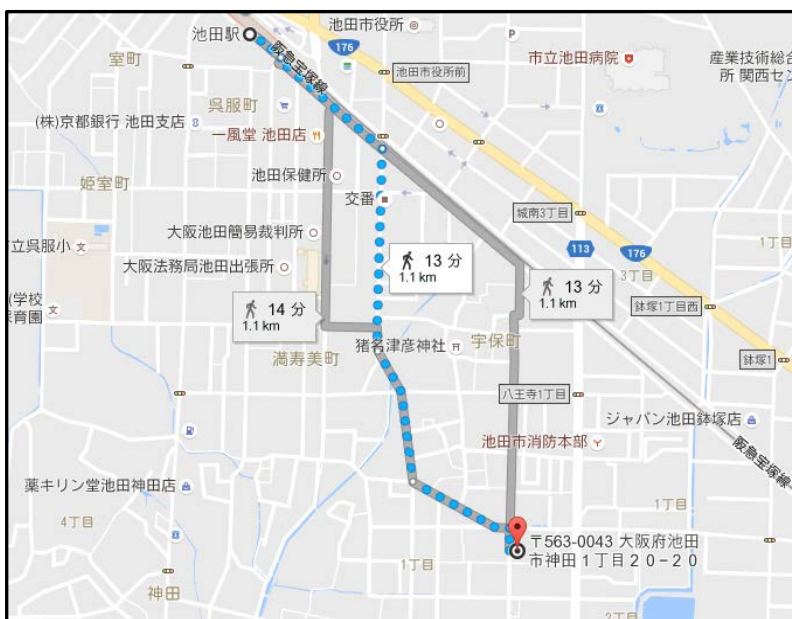

構造見学会のご案内

見える家づくり集団

<http://mieruiezukuri.com>

下記内容で見学会を行います ご参加お待ちしております

日時：平成 28 年 9 月 17 日（土） 午後 1:00~4:00（雨天決行・参加費無料）

午後 2:00~ 説明会

場所：池田市神田 1 丁目 20-20（阪急池田駅より徒歩 13 分） 当日ご都合の悪い方はご相談下さい

施工 (有)イノウエ建築工房
規模・構造 木造 2 階建て在来軸組工法
延床面積 約 125 m² (38 坪)

設計・監理 コミュニティ建築事務所
小峠 敏幸
(見える家づくり集団)

TEL : 06-6354-0764 FAX : 06-6354-9194

Mail : kotouge1033@u01.gate01.com

お申込みは上記 TEL・FAX・Mail まで

当日連絡先：小峠携帯 090-1963-8592

「見える家づくり集団」は国産材・ムク材・自然素材にこだわった家づくりに取り組んでいます

見える家づくり集団事務局

〒534-0026 大阪市都島区網島町 14-8-507
TEL 06-6354-0764 FAX 06-6354-9194
E-mail : info@mieruiezukuri.com